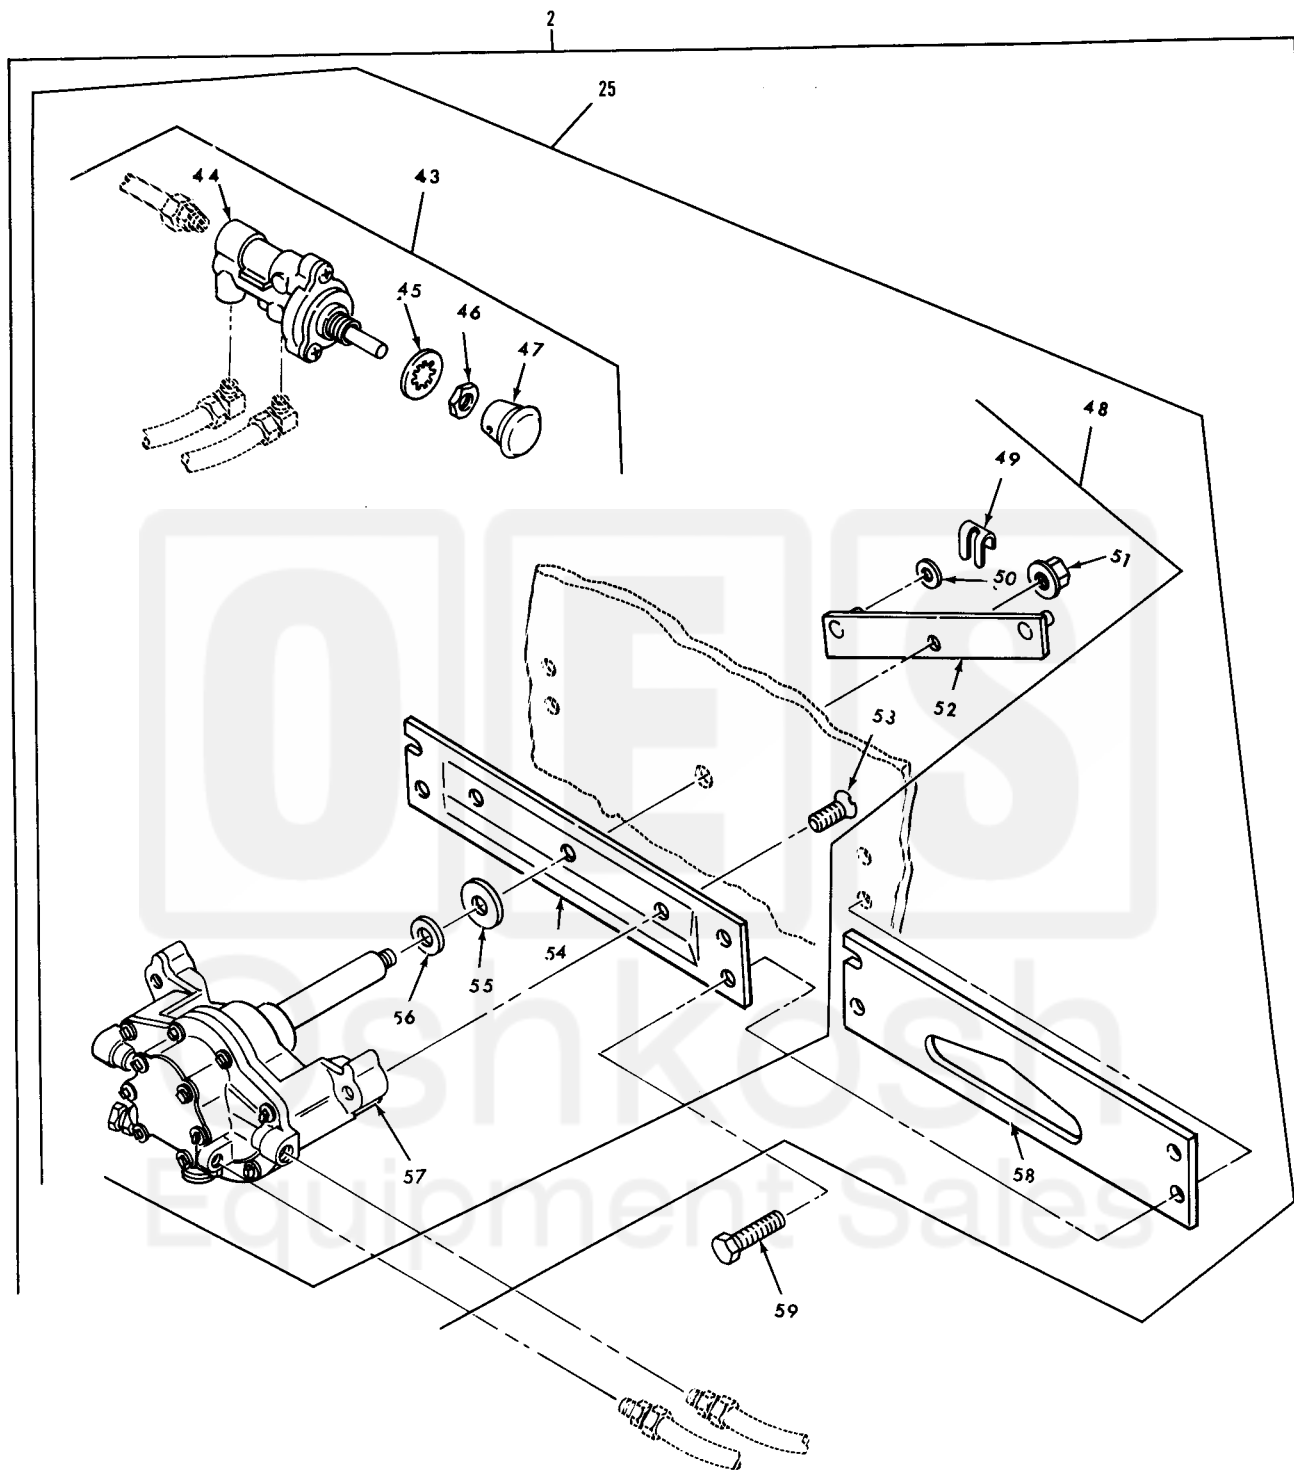

SECTION II					TM 9-2320-283-24P
(1)	(2)	(3)	(4)	(5)	(6)
ITEM	SMR		PART		
NO	CODE	CAGEC	NUMBER	DESCRIPTION AND USABLE ON CODES (UOC)	QTY
40	PAOZZ	60703	9098115ZF	..ARM,WINDSHIELD WIPE LEFT	1
40	PAOZZ	60703	9098215ZF	..ARM,WINDSHIELD WIPE RIGHT	1
41	PAOZZ	96906	MS35275218	...SCREWMACHINE	
42	PAOZZ	96906	MS3569261	...NUT,PLAIN,HEXAGON	1
43	PAOOO	60703	7547068	..CCNTROL,WINDSIELD	1
44	XAOZZ	60703	7547067	...VALVE CONTROL	1
45	PAOZZ	60703	239710J	...WASHER LOCK.....	1
46	PAOZZ	60703	F1343INS	...NUT,PLAINHEXAGON.0	1
47	PAOZZ	61703	889447	...KNOB	1
48	PAOZZ	60703	716218	..MOTOP,HYDRAULIC	1
49	PAOZZ	60703	78647J	...SPRING RETAINER CLI.....	2
50	PAOZZ	60703	23504J	...WASHER FLAT.....	2
51	PAOZZ	60703	912211K	...NUT PLAIN EXTENDED.....	1
52	PAOZZ	60703	8112979K	...LEVER REMOTE CONTRO,	1
53	PAOZZ	60703	9079820J	...SCREWMACHINE	2
54	PFOZZ	60703	F136619J	...PLATE MOUNTING WIND	1
55	PCOZZ	60703	9500134	...WASHER,FLAT	1
56	PAOZZ	60703	9500050J	...WASHER,FLAT	1
57	PAOZZ	60703	7162110	...MOTOR,WINDSHIELD W1	1
58	PCOZZ	99186	86791	..GASKET.....	1
59	PAOZZ	24617	187979	BOLT,ASSEMBLED WASH	4

END OF FIGURE

139-2

TA 238022

FIGURE 139. WINDSHIELD WASHER AND WIPERS (SHEET 2 OF 3).

TA 238023

FIGURE 139. WINDSHIELD WASHER AND WIPERS (SHEET 3 OF 3).